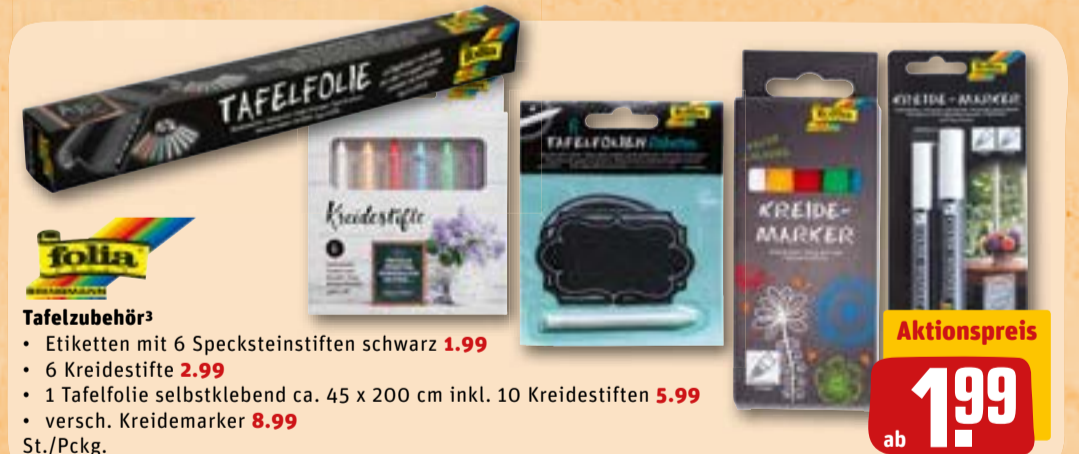

39.99

Ravensburger

Partyknete mit Stickern³
je 420-g-Pckg.
(100 g = 1.66)

UVP: 9.99

6.99

Tafelzubehör³

- Etiketten mit 6 Specksteinstiften schwarz **1.99**
- 6 Kreidestifte **2.99**
- 1 Tafelfolie selbstklebend ca. 45 x 200 cm inkl. 10 Kreidestiften **5.99**
- versch. Kreidemarkers **8.99**
St./Pckg.