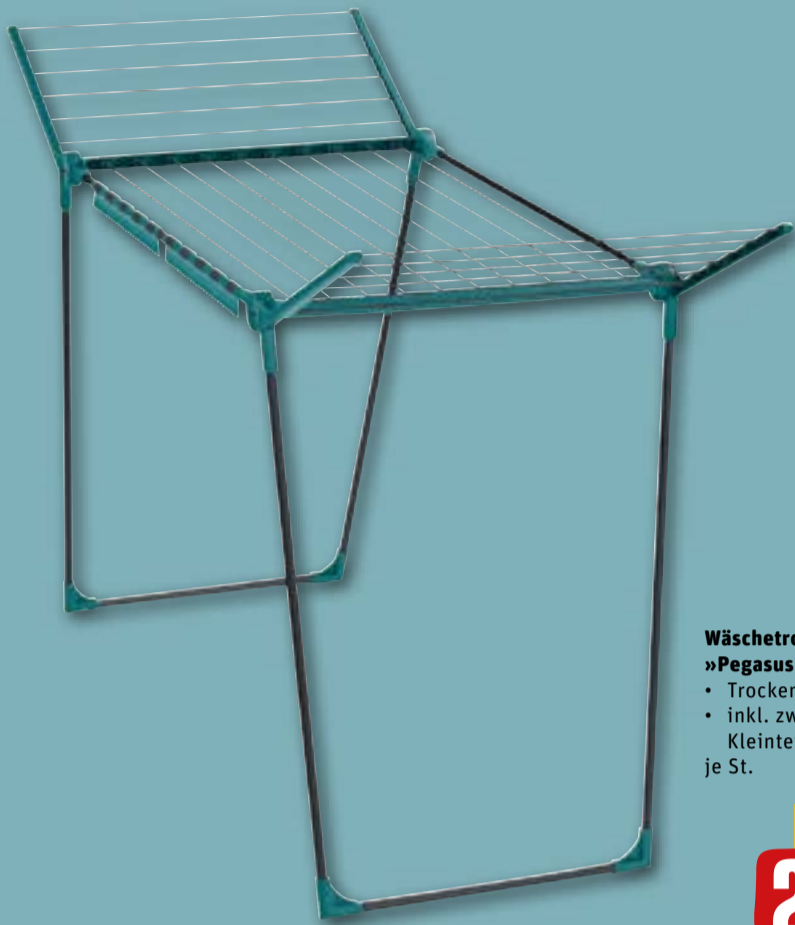

Qualität zum

Wäschetrockner
»Pegasus 180«³
• Trockenlänge ca. 18 m
• inkl. zwei Kleinteilehaltern je St.

UVP: 39.99

29.99