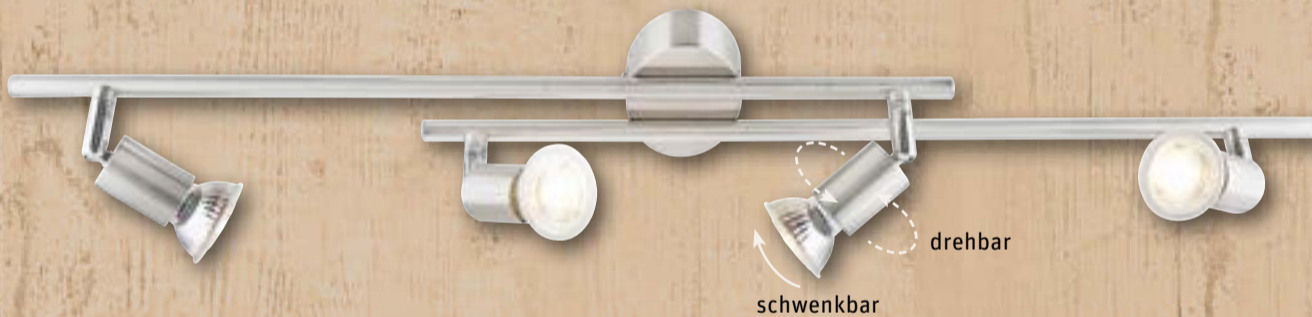

b1
besser sparen

LED-Strahler
»Laura«
2-flammig³
• ca. 25,2 cm
je St.

Aktionspreis

12,66

drehbar
schwenkbar

LED-Strahler
»Laura«
3-flammig³
• ca. 38,4 cm
je St.

Aktionspreis

19,49

drehbar
schwenkbar

passende
LEUCHTMITTEL
im Markt

LED-Strahler
»Laura«
4-flammig³
• ca. 73,5 cm
je St.

Aktionspreis

24,36

drehbar
schwenkbar

PHILIPS

LED-Leuchtmittel³