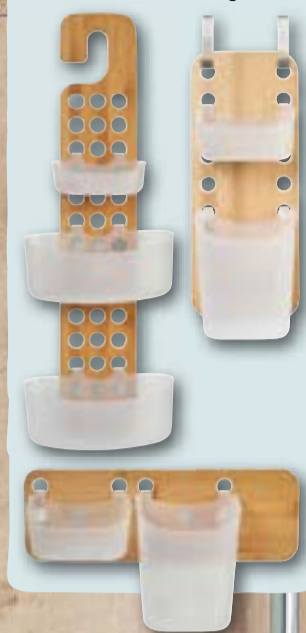

**UVP: 14.95**  
**9.99**

**10€ Knaller-Coupon**

Coupon aktiviert

\*Gültig ab einem Einkaufswert von 100 € im Zeitraum vom 26.09. bis 09.10.2022.

weitere Ausführungen:

**Badorganizer<sup>3</sup>**

- aus Bambus
- klein ca. 14,5 x 10 x 40 cm **11.99 UVP 14.99**
- groß ca. 28 x 10 x 36,5 cm **16.99 UVP 19.99**
- Duschorganizer ca. 25 x 12 x 71 cm **16.99 UVP 19.99**
- Duschstangenorganizer ca. 35,5 x 13,5 x 19,5 cm **18.99 UVP 19.99**