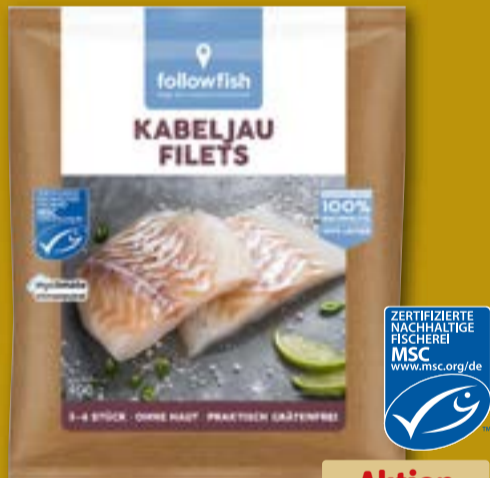

Backfisch mit Remoulade

Schwierigkeitsgrad:
einfach

Für 4 Personen

Zutaten:

4 Kabeljaufilets	Salz & Pfeffer
75 g Hartweizengrieß	1 l Öl zum Ausbacken
250 g Weizenmehl	1 Zitrone
Type 405	25 g Schnittlauch
3 EL Weißweinessig	100 g Remoulade
330 ml helles Bier	

1. Fisch auftauen lassen. Grieß mit 200 g Mehl, Essig und Bier gut verrühren. Kräftig mit Salz würzen und 20–30 Min. quellen lassen.
2. Öl in einem Topf erhitzen. Fisch in Stücke schneiden. Restliches Mehl mit etwas Salz und Pfeffer mischen und den Fisch darin wenden. Durch den Bierteig ziehen und ca. 4 Min. im heißen Öl ausbacken.
3. Auf Küchenpapier abtropfen lassen.
4. Zitrone halbieren, die eine Hälfte auspressen, die andere in Spalten schneiden. Schnittlauch waschen, trocken schütteln und in Röllchen schneiden. Remoulade mit Schnittlauch verrühren und mit Pfeffer, Salz und Zitronensaft abschmecken.

Weitere Rezepte auf rewe.de/weihnachten

Followfish
Kabeljau Filets
portioniert, tiefgefroren,
je 400-g-Btl. (1 kg = 14.98)

Aktion
5.99