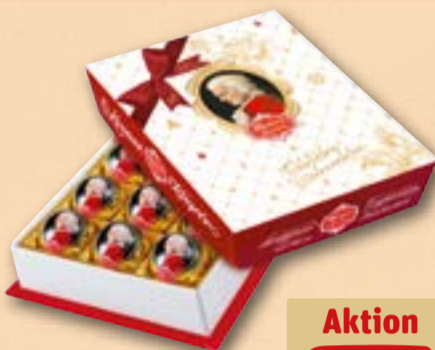

**Reber
Mozart Kugeln**
je 240-g-Pckg.
(1 kg = 33.29)

Aktion
7.99