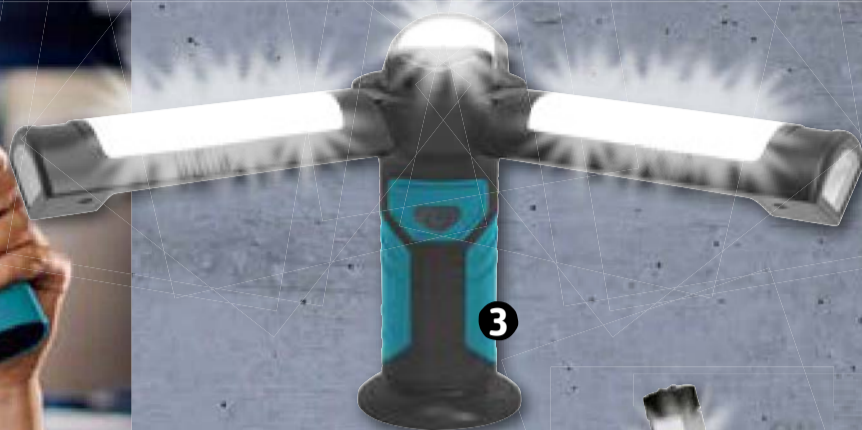

Tchibo SALE

STRICK-
MÜTZE
6,-

STRICK-
SCHAL
10,-

SHIRT MIT
3/4-ARM
10,-

Angebot nur gültig in Märkten mit Tchibo Gebrauchsartikelsortiment und nur solange der Vorrat reicht.

Alles fürs Heimwerken

KREMER

Kremer
Multifunktionsleuchte³