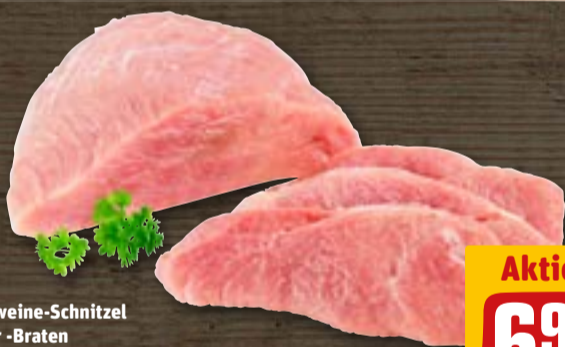

**Schweine-Schnitzel
oder -Braten**
aus dem Schinken, Haltungsform 2,
je 1 kg

Aktion
6,99